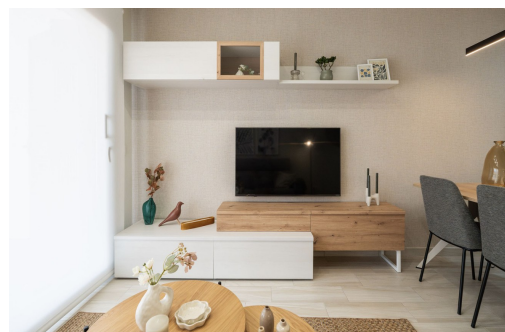

Belangrijke kenmerken

■ Slaapkamers: 3

■ Gebouwd: 114m²

■ Energieklasse: In behandeling

■ Badkamers: 2

■ Perceel: 93m²