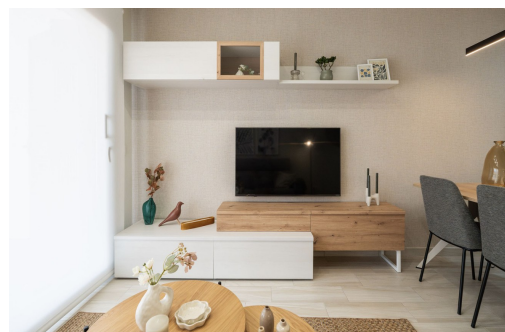

Klíčové vlastnosti

■ Ložnice: 3

■ Postaveno: 114m²

■ Energetické hodnocení: V procesu

■ Koupelny: 2

■ Pozemek: 93m²