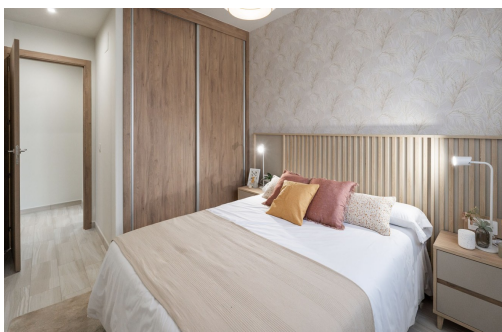

## Klíčové vlastnosti

- Ložnice: 2
- Postaveno: 158m<sup>2</sup>
- Energetické hodnocení: V procesu
- Koupelny: 2
- Pozemek: 81m<sup>2</sup>