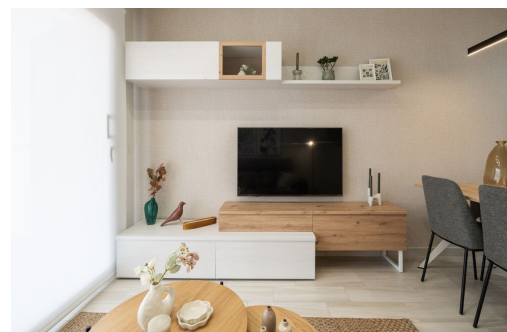

## Klíčové vlastnosti

- Ložnice: 2
- Postaveno: 95m<sup>2</sup>
- Energetické hodnocení: V procesu
- Koupelny: 2
- Pozemek: 77m<sup>2</sup>