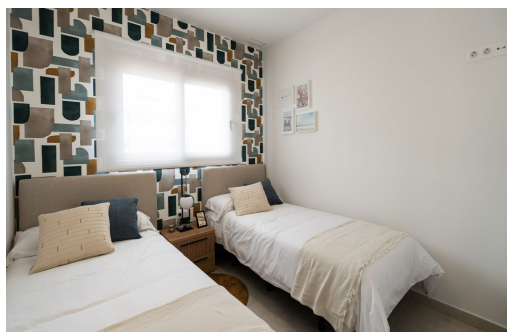

key features

- Sypialnie: 2
- Powierzchnia: 154m²
- Ocena energetyczna: W procesie

- Łazienki: 2
- Działka: 79m²