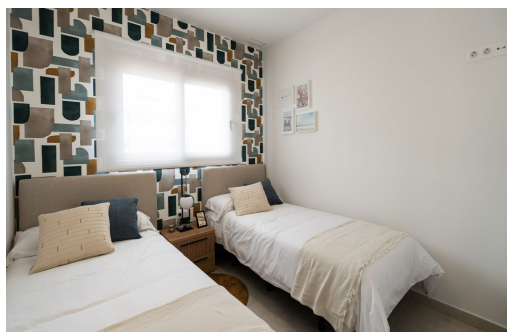

Belangrijke kenmerken

■ Slaapkamers: 2

■ Gebouwd: 154m²

■ Energieklasse: In behandeling

■ Badkamers: 2

■ Perceel: 79m²