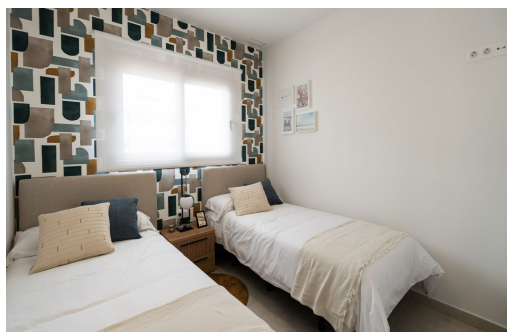

## Klíčové vlastnosti

■ Ložnice: 2

■ Postaveno: 154m<sup>2</sup>

■ Energetické hodnocení: V procesu

■ Koupelny: 2

■ Pozemek: 79m<sup>2</sup>