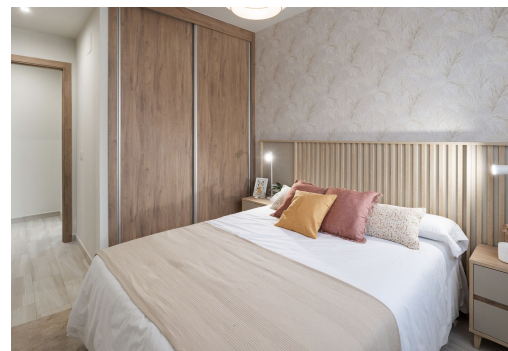

REF: TM-85588  
Nybygg · Bungalow · Pulpi

  
2 SOVEROM

  
2 BAD

  
93M<sup>2</sup>

  
76M<sup>2</sup>

  
JA

  
UNDER ARBEID