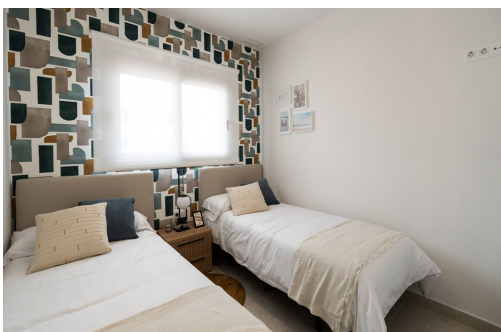

Klíčové vlastnosti

- Ložnice: 2
- Koupelny: 2
- Postaveno: 93m²
- Pozemek: 76m²
- Energetické hodnocení: V procesu