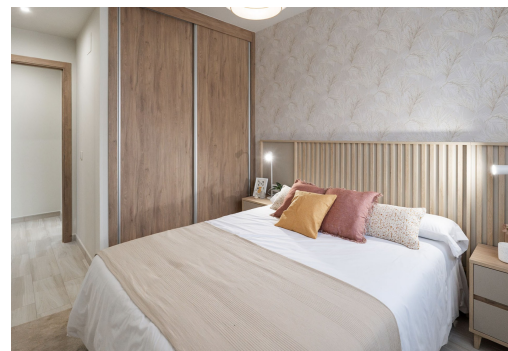

REF: TM-85588

Novostavba · Bungalow · Pulpi

2 LOŽNICE

2 KOUPELNY

93M²

76M²

ANO

V PROCESU