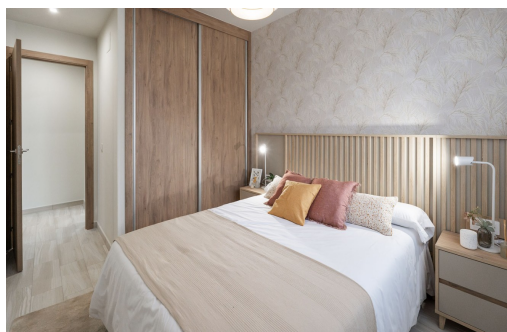

## Klíčové vlastnosti

- Ložnice: 2
- Postaveno: 93m<sup>2</sup>
- Energetické hodnocení: V procesu
- Koupelny: 2
- Pozemek: 76m<sup>2</sup>