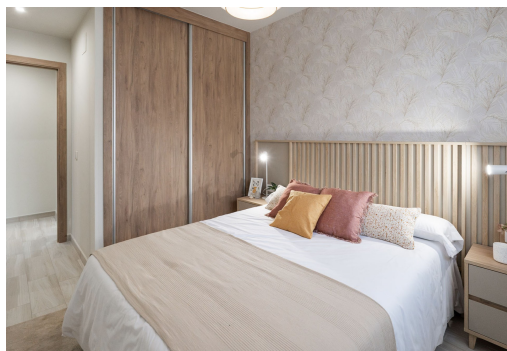

RÉE: TM-55472

Nouvelle construction · Bungalow · Pulpi

2 CHAMBRES

2 NBR. SDB

148M²

76M²

OUI

EN COURS