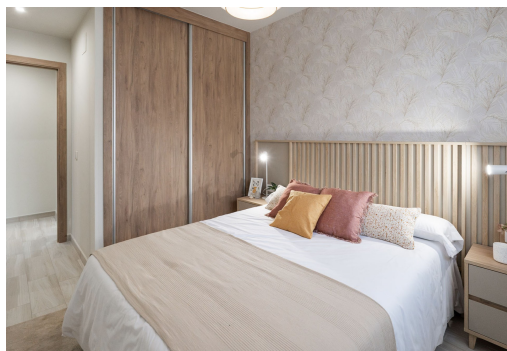

REF: TM-55472

Novostavba · Bungalow · Pulpi

2 LOŽNICE

2 KOUPELNY

148M²

76M²

ANO

V PROCESU