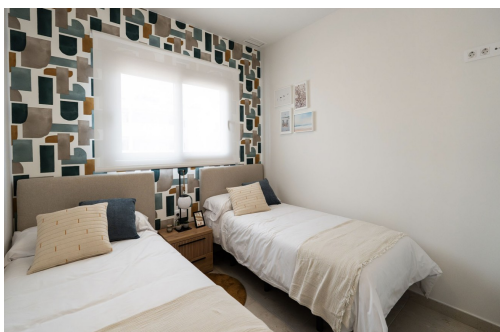

La phase 9 de Mar de Pulpí, appelée Petunia, dispose d'espaces communs comprenant des jardins, des piscines communautaires, des jacuzzis et des aires de jeux pour enfants. Avec un emplacement tranquille dans un environnement naturel privilégié. Cette nouvelle phase offre des logements conçus pour profiter du climat méditerranéen, de la tranquillité de l'environnement et du confort d'une résidence établie avec tous les services à votre portée. La résidence se situe très proche des plages de La Entrevista et Los Nardos, et à quelques minutes d'Águilas, de la Cala Cocedores et des terrains de golf : Aguilón Golf et Desert Spring Golf.