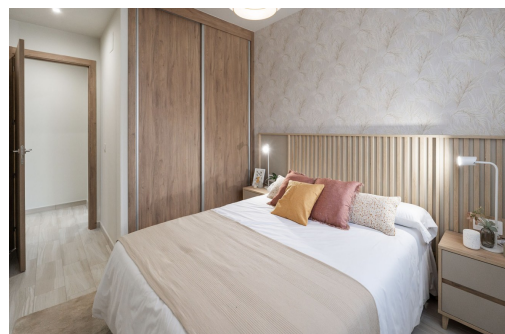

## Klíčové vlastnosti

- Ložnice: 2
- Postaveno: 88m<sup>2</sup>
- Energetické hodnocení: V procesu
- Koupelny: 2
- Pozemek: 71m<sup>2</sup>