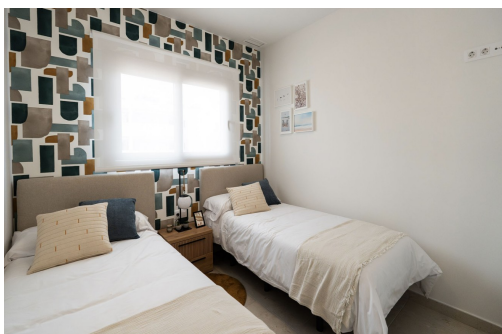

## Klíčové vlastnosti

- Ložnice: 2
- Postaveno: 88m<sup>2</sup>
- Energetické hodnocení: V procesu
- Koupelny: 2
- Pozemek: 71m<sup>2</sup>