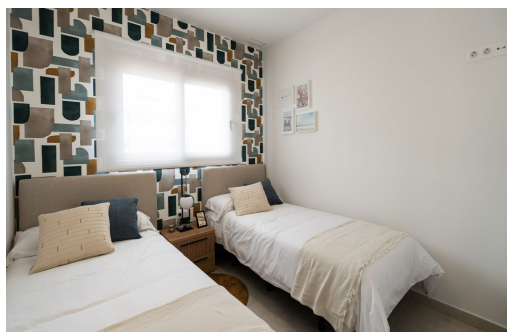

La phase 9 de Mar de Pulpí, appelée Petunia, dispose d'espaces communs comprenant des jardins, des piscines communautaires, des jacuzzis et des aires de jeux pour enfants. Avec un emplacement tranquille dans un environnement naturel privilégié. Cette nouvelle phase offre des logements conçus pour profiter du climat méditerranéen, de la tranquillité de l'environnement et du confort d'une résidence établie avec tous les services à votre portée. La résidence se situe très proche des plages de La Entrevista et Los Nardos, et à quelques minutes d'Águilas, de la Cala Cocedores et des terrains de golf : Aguilón Golf et Desert Spring Golf.