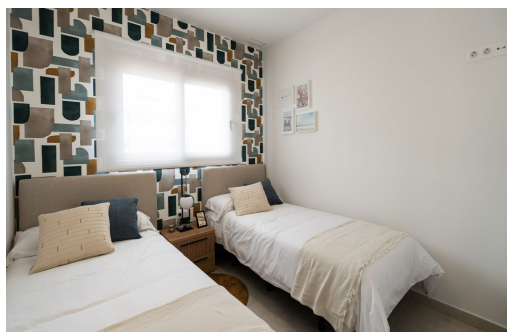

Klíčové vlastnosti

■ Ložnice: 2

■ Postaveno: 88m²

■ Energetické hodnocení: V procesu

■ Koupelny: 2

■ Pozemek: 71m²