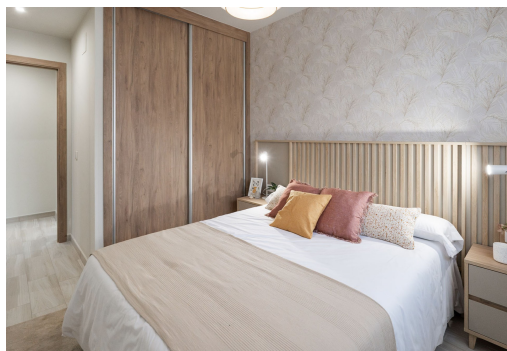

REF: TM-32364

Nybygg · Bungalow · Pulpi

2 SOVEROM

1 BAD

135M²

70M²

JA

UNDER ARBEID