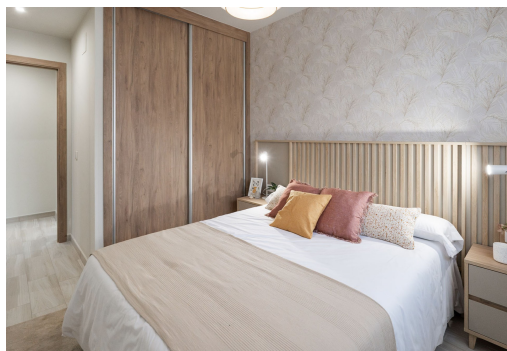

REF: TM-32364

Novostavba · Bungalow · Pulpi

2 LOŽNICE

1 KOUPELNY

135M²

70M²

ANO

V PROCESU