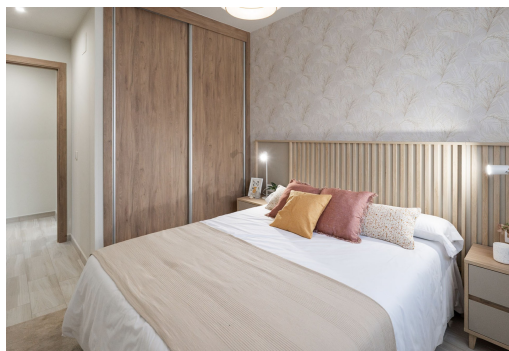

REF: TM-27435

Nowo zbudowane · Bungalow · Pulpi

2 SYPIALNIE

1 ŁAZIENKI

135M²

70M²

TAK

W PROCESIE