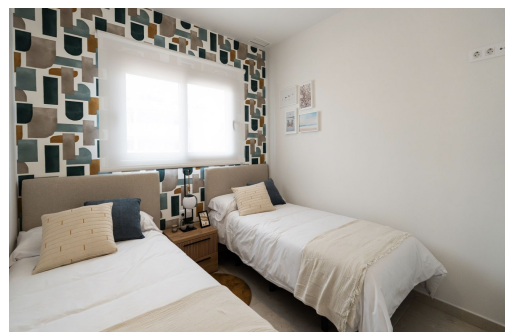

key features

- Sypialnie: 2
- Powierzchnia: 135m²
- Ocena energetyczna: W procesie

- Łazienki: 1
- Działka: 70m²