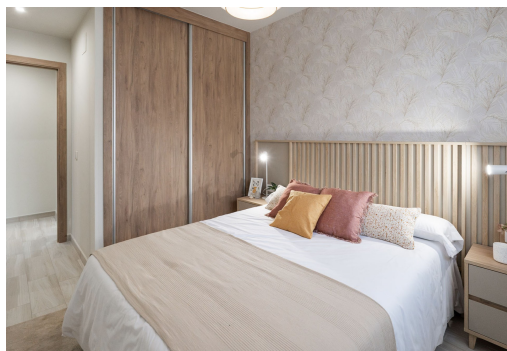

REF: TM-27435

Nieuwbouw · Bungalow · Pulpi

2 SLAAPKAMERS

1 BADKAMERS

135M²

70M²

JA

IN BEHANDELING