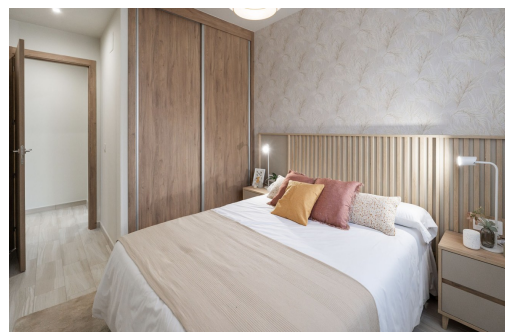

REF: TM-20982

Nowo zbudowane · Bungalow · Pulpi

2 SYPIALNIE

1 ŁAZIENKI

81M²

67M²

TAK

W PROCESIE