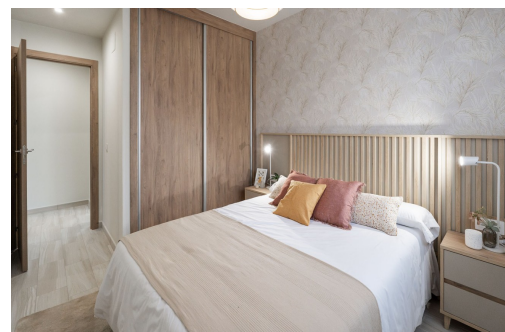

REF: TM-20982

Nybygg · Bungalow · Pulpi

2 SOVEROM

1 BAD

81M<sup>2</sup>

67M<sup>2</sup>

JA

UNDER ARBEID