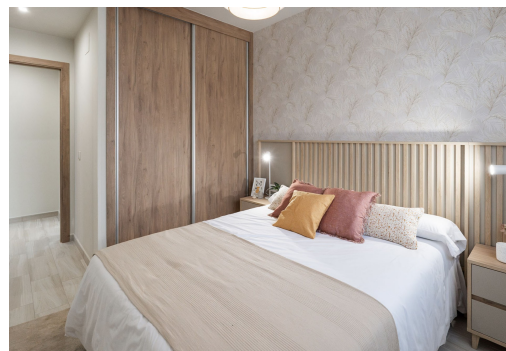

REF: TM-79944

Nybygg · Bungalow · Pulpi

2 SOVEROM

1 BAD

81M<sup>2</sup>

67M<sup>2</sup>

JA

UNDER ARBEID