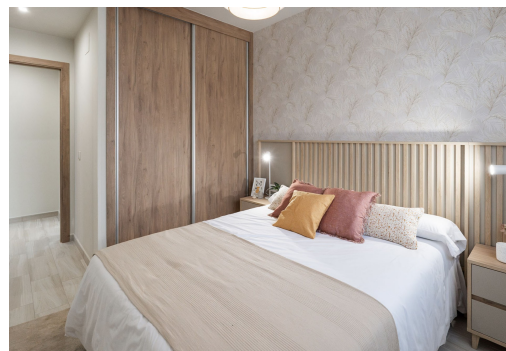

REF: TM-79944

Nieuwbouw · Bungalow · Pulpi

2 SLAAPKAMERS

1 BADKAMERS

81M²

67M²

JA

IN BEHANDELING