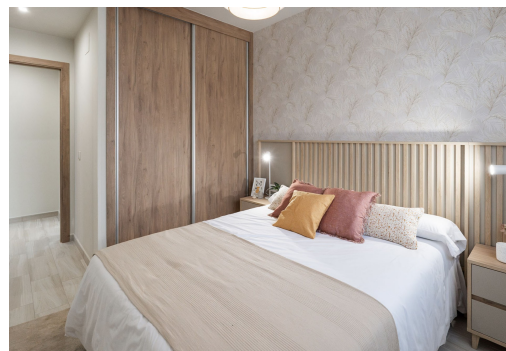

RÉF: TM-79944

Nouvelle construction · Bungalow · Pulpi

2 CHAMBRES

1 NBR. SDB

81M²

67M²

OUI

EN COURS