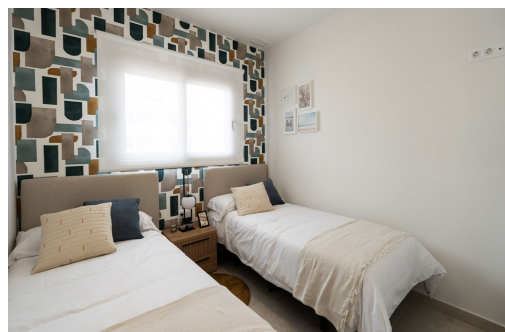

key features

- Sypialnie: 2
- Powierzchnia: 125m²
- Ocena energetyczna: W procesie

- Łazienki: 1
- Działka: 64m²