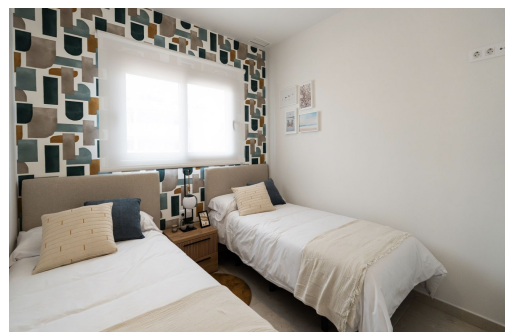

Klíčové vlastnosti

■ Ložnice: 2

■ Postaveno: 125m²

■ Energetické hodnocení: V procesu

■ Koupelny: 1

■ Pozemek: 64m²