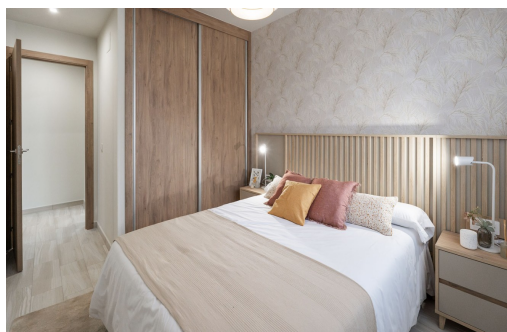

key features

■ Sypialnie: 2

■ Powierzchnia: 74m²

■ Ocena energetyczna: W procesie

■ Łazienki: 1

■ Działka: 60m²