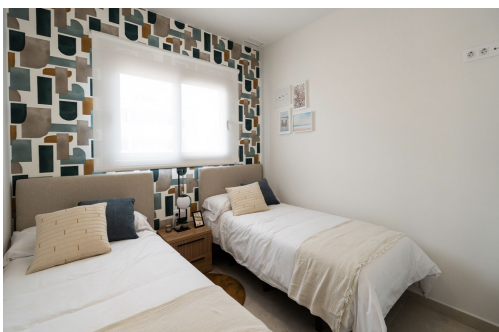

key features

- Sypialnie: 2
- Łazienki: 1
- Powierzchnia: 72m²
- Działka: 59m²
- Ocena energetyczna: W procesie