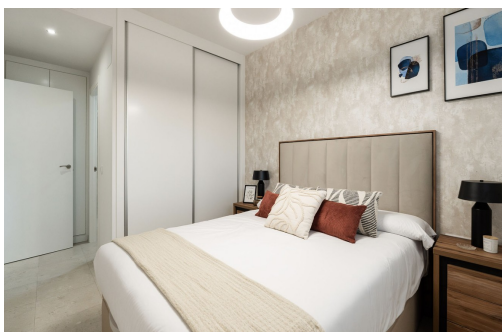

Klíčové vlastnosti

■ Ložnice: 2

■ Postaveno: 72m²

■ Energetické hodnocení: V procesu

■ Koupelny: 1

■ Pozemek: 59m²