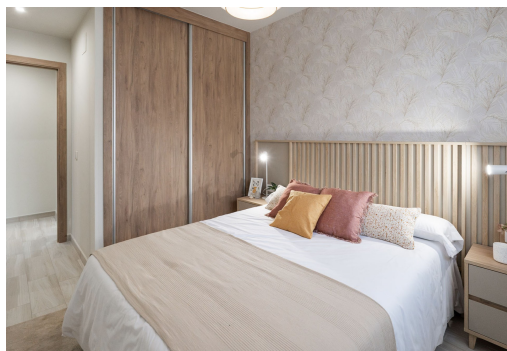

REF: TM-87554

Nowo zbudowane · Bungalow · Pulpi

1 SYPIALNIE

1 ŁAZIENKI

116M<sup>2</sup>

57M<sup>2</sup>

TAK

W PROCESIE