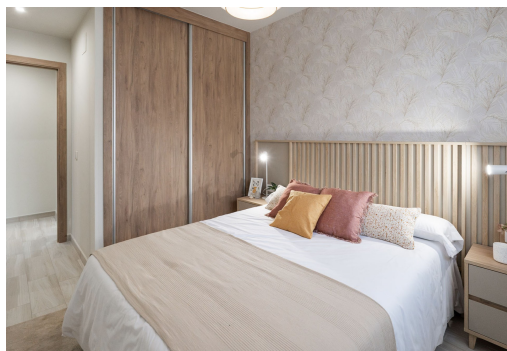

REF: TM-87554

Nieuwbouw · Bungalow · Pulpi

1 SLAAPKAMERS

1 BADKAMERS

116M²

57M²

JA

IN BEHANDELING