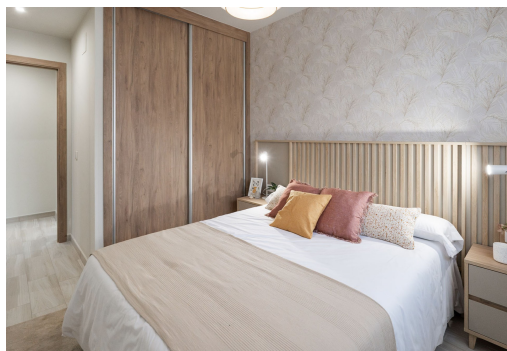

REF: TM-33884

Nowo zbudowane · Bungalow · Pulpi

1 SYPIALNIE

1 ŁAZIENKI

67M²

53M²

TAK

W PROCESIE