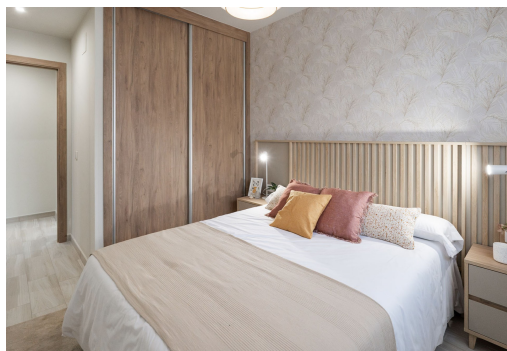

REF: TM-33884

Nybygg · Bungalow · Pulpi

1 SOVEROM

1 BAD

67M²

53M²

JA

UNDER ARBEID