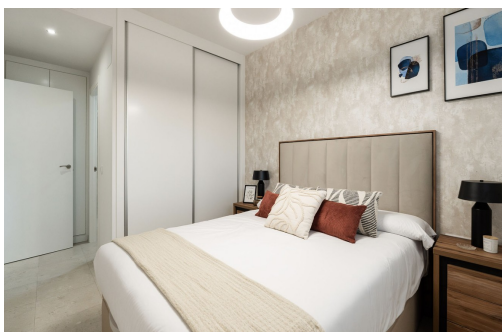

Klíčové vlastnosti

- Ložnice: 1
- Postaveno: 67m²
- Energetické hodnocení: V procesu
- Koupelny: 1
- Pozemek: 53m²