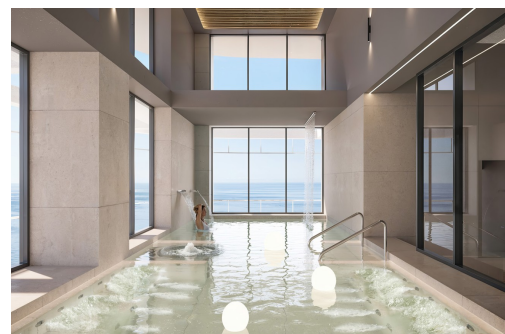

REF: TM-79601

Nowo zbudowane · Apartament · Benidorm

3 SYPIALNIE

2 ŁAZIENKI

155M²

124M²

TAK

W PROCESIE