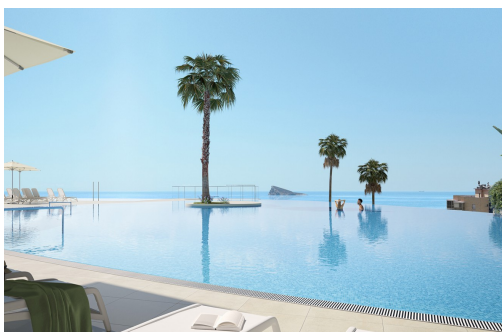

REF: TM-55883

Nowo zbudowane · Apartament · Benidorm

1 SYPIALNIE

1 ŁAZIENKI

80M²

64M²

TAK

W PROCESIE