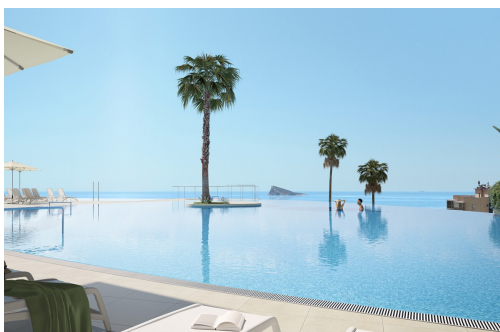

TM Tower se sitúa en Benidorm, a 150 metros de la playa de Poniente, el paraíso vacacional de la Costa Blanca, reconocido a nivel internacional por ser una de las ciudades más vivas de la costa española y la mejor de las elecciones para vivir o disfrutar de tus vacaciones sin renunciar a nada. Un entorno de alto confort donde el principal objetivo es conseguir una calidad de vida excepcional.