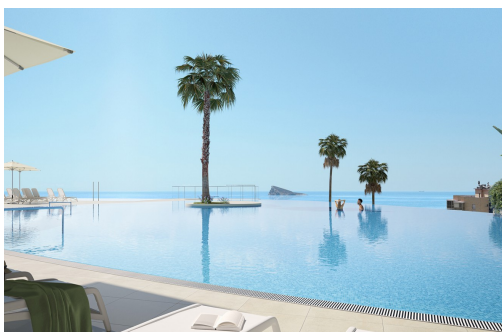

REF: TM-82834

Nowo zbudowane · Apartament · Benidorm

1 SYPIALNIE

1 ŁAZIENKI

80M²

64M²

TAK

W PROCESIE