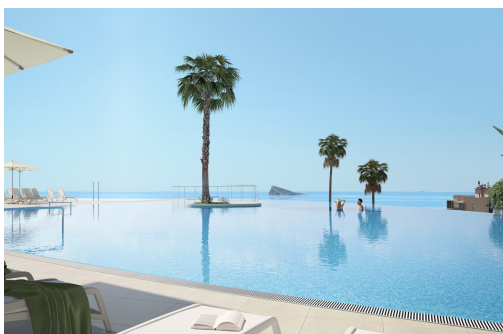

TM Tower est située à Benidorm, à 150 mètres de la plage de Poniente, le paradis des vacances de la Costa Blanca, reconnue internationalement pour être l'une des villes les plus vivantes de la côte espagnole et le meilleur choix pour vivre ou profiter de vos vacances sans rien renoncer. Un environnement de haut confort où le principal objectif est d'atteindre une qualité de vie exceptionnelle.