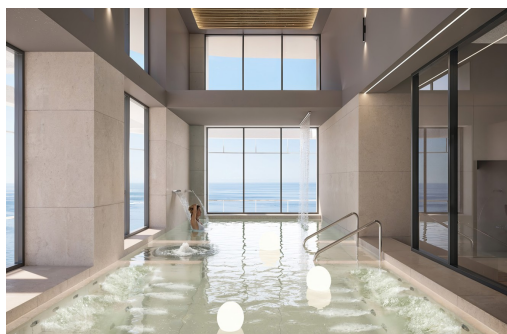

REF: TM-80661

Nowo zbudowane · Apartament · Benidorm

1 SYPIALNIE

1 ŁAZIENKI

82M²

64M²

TAK

W PROCESIE