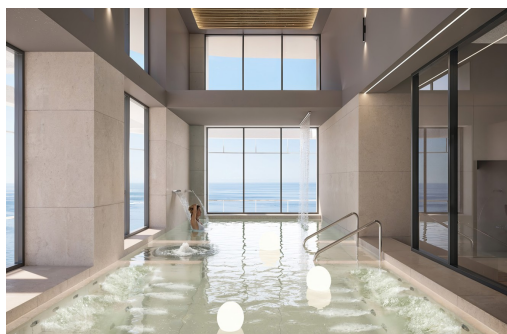

TM Tower est située à Benidorm, à 150 mètres de la plage de Poniente, le paradis des vacances de la Costa Blanca, reconnue internationalement pour être l'une des villes les plus vivantes de la côte espagnole et le meilleur choix pour vivre ou profiter de vos vacances sans rien renoncer. Un environnement de haut confort où le principal objectif est d'atteindre une qualité de vie exceptionnelle.