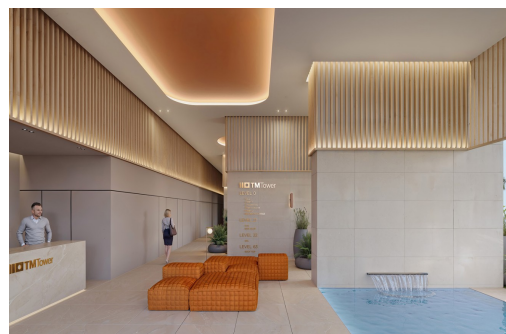

TM Tower est située à Benidorm, à 150 mètres de la plage de Poniente, le paradis des vacances de la Costa Blanca, reconnue internationalement pour être l'une des villes les plus vivantes de la côte espagnole et le meilleur choix pour vivre ou profiter de vos vacances sans rien renoncer. Un environnement de haut confort où le principal objectif est d'atteindre une qualité de vie exceptionnelle.