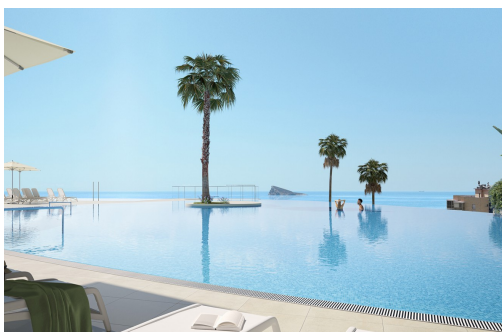

REF: TM-12900

Nowo zbudowane · Apartament · Benidorm

1 SYPIALNIE

1 ŁAZIENKI

82M<sup>2</sup>

64M<sup>2</sup>

TAK

W PROCESIE