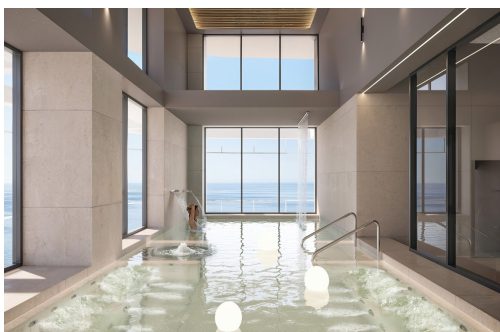

## Belangrijke kenmerken

■ Slaapkamers: 1

■ Gebouwd: 82m<sup>2</sup>

■ Energieklasse: In behandeling

■ Badkamers: 1

■ Perceel: 64m<sup>2</sup>