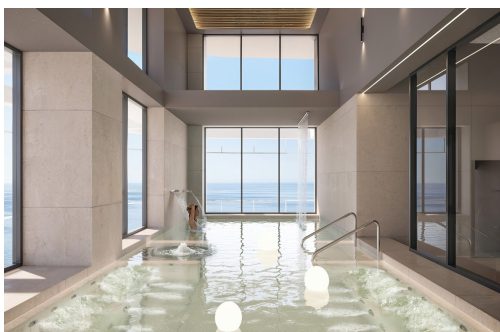

## Klíčové vlastnosti

■ Ložnice: 1

■ Postaveno: 82m<sup>2</sup>

■ Energetické hodnocení: V procesu

■ Koupelny: 1

■ Pozemek: 64m<sup>2</sup>