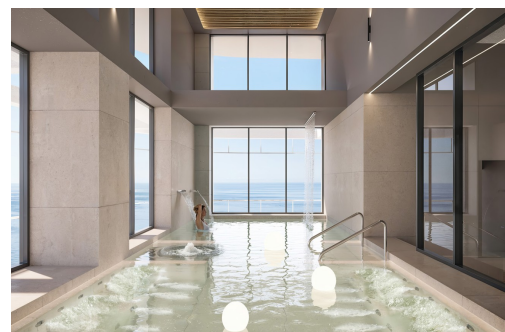

REF: IM-50455

Nowo zbudowane · Apartament · Benidorm

1 SYPIALNIE

1 ŁAZIENKI

82M²

64M²

TAK

W PROCESIE