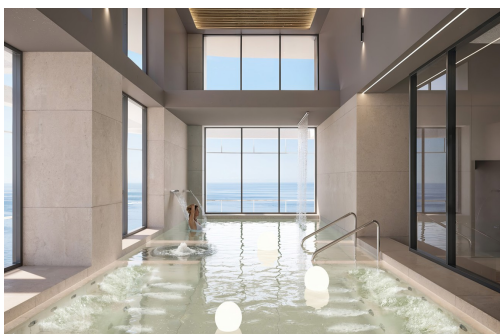

Klíčové vlastnosti

■ Ložnice: 1

■ Postaveno: 82m²

■ Energetické hodnocení: V procesu

■ Koupelny: 1

■ Pozemek: 64m²