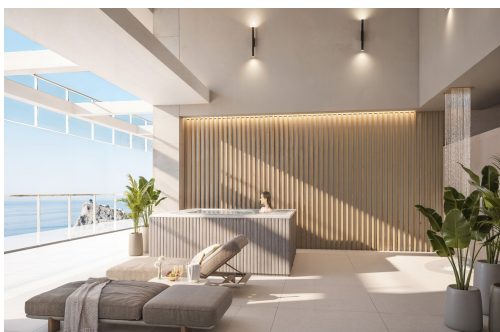

REF: TM-16082

Nowo zbudowane · Apartament · Benidorm

1 SYPIALNIE

1 ŁAZIENKI

83M²

64M²

TAK

W PROCESIE