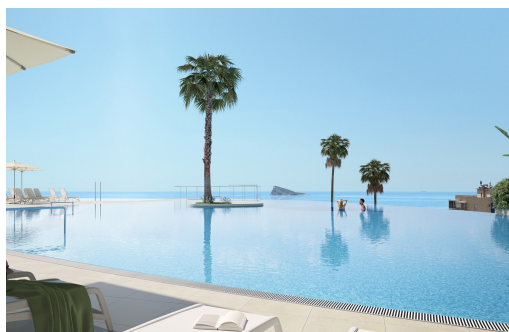

TM Tower se sitúa en Benidorm, a 150 metros de la playa de Poniente, el paraíso vacacional de la Costa Blanca, reconocido a nivel internacional por ser una de las ciudades más vivas de la costa española y la mejor de las elecciones para vivir o disfrutar de tus vacaciones sin renunciar a nada. Un entorno de alto confort donde el principal objetivo es conseguir una calidad de vida excepcional.