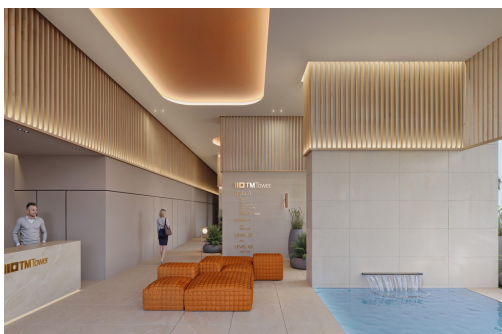

REF: TM-56900

Nybygg · Leilighet · Benidorm

1 SOVEROM

1 BAD

83M²

64M²

JA

UNDER ARBEID